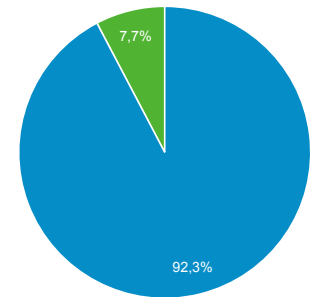

Gem. sessieduur

Bouncepercentage

% nieuwe sessies

New Visitor Returning Visitor

Taal	Sessies	% Sessies
1. pt-br	8	61,54%
2. (not set)	1	7,69%
3. en-ca	1	7,69%
4. en-my	1	7,69%
5. en-us	1	7,69%
6. es-mx	1	7,69%