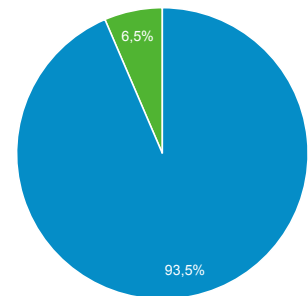

1 jun. 2016 - 30 jun. 2016

Doelgroepoverzicht

Alle gebruikers
100,00% Sessies

Overzicht

■ New Visitor ■ Returning Visitor

Taal	Sessies	% Sessies
1. (not set)	58	93,55%
2. en-us	4	6,45%