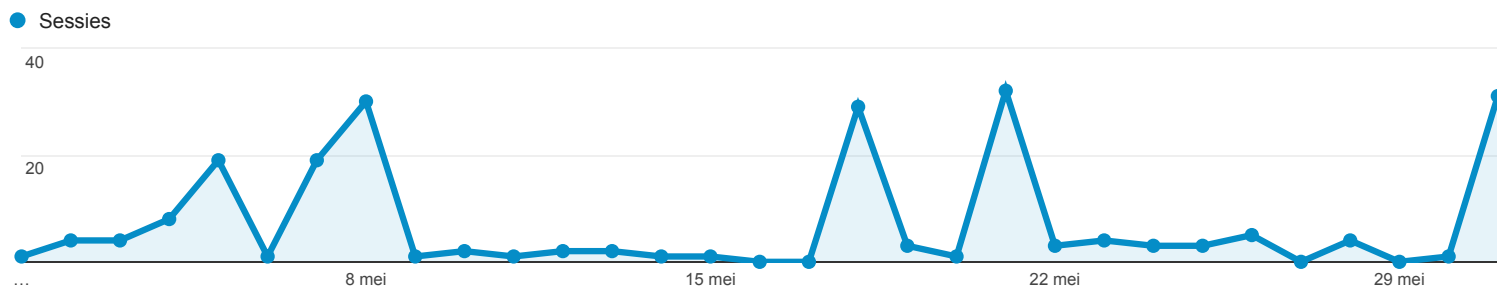

1 mei 2016 - 31 mei 2016

Doelgroepoverzicht

Alle gebruikers
100,00% Sessies

Overzicht

Sessies

215

Gebruikers

197

Paginaweergaven

237

Pagina's/sessie

1,10

Gem. sessieduur

00:00:32

Bouncepercentage

92,09%

% nieuwe sessies

87,44%

■ New Visitor ■ Returning Visitor

Taal	Sessies	% Sessies
1. (not set)	150	69,77%
2. nl	28	13,02%
3. nl-nl	20	9,30%
4. en	15	6,98%
5. en-gb	1	0,47%
6. fr	1	0,47%