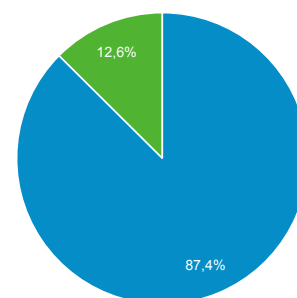

1 mei 2016 - 31 mei 2016

Doelgroepoverzicht

Alle gebruikers
100,00% Sessies

Overzicht

Sessies

215

Gebruikers

197

Paginaweergaven

237

Pagina's/sessie

1,10

Gem. sessieduur

00:00:32

Bouncepercentage

92,09%

% nieuwe sessies

87,44%

■ New Visitor ■ Returning Visitor

Taal	Sessies	% Sessies
1. (not set)	150	69,77%
2. nl	28	13,02%
3. nl-nl	20	9,30%
4. en	15	6,98%
5. en-gb	1	0,47%
6. fr	1	0,47%