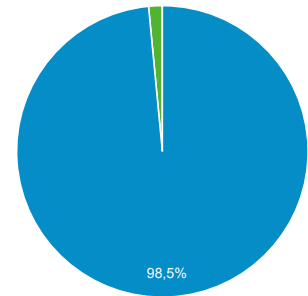

Paginaweergaven

67

Pagina's/sessie

1,02

Gem. sessieduur

00:00:03

Bouncepercentage

98,48%

% nieuwe sessies

98,48%

■ New Visitor ■ Returning Visitor

Taal	Sessies	% Sessies
1. (not set)	52	78,79%
2. en	11	16,67%
3. es	2	3,03%
4. en-us	1	1,52%