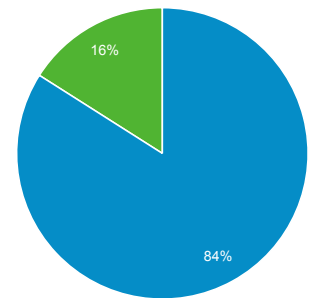

Paginaweergaven

25

Pagina's/sessie

1,00

Gem. sessieduur

00:00:00

Bouncepercentage

100,00%

% nieuwe sessies

84,00%

■ New Visitor ■ Returning Visitor

Taal

Sessies % Sessies

1. en	11	44,00%
2. (not set)	10	40,00%
3. en-us	4	16,00%