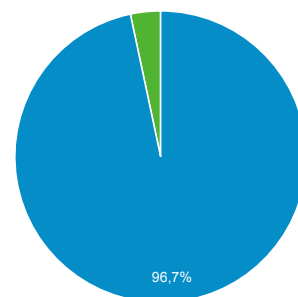

## Doelgroepoverzicht

Alle sessies  
100,00%

### Overzicht

■ New Visitor ■ Returning Visitor

Taal	Sessies	% Sessies
1. (not set)	147	70,00%
2. es	35	16,67%
3. en	24	11,43%
4. en-us	4	1,90%