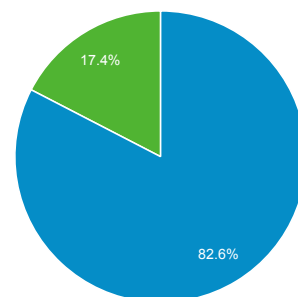

1 nov. 2015 - 30 nov. 2015

Doelgroepoverzicht

Alle sessies
100,00%

Overzicht

■ New Visitor ■ Returning Visitor

Taal	Sessies	% Sessies
1. (not set)	356	79,46%
2. en-us	77	17,19%
3. en	15	3,35%