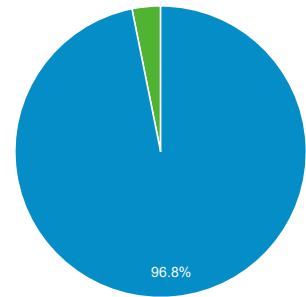

1 sep. 2015 - 30 sep. 2015

Doelgroepoverzicht

Alle sessies
100,00%

Overzicht

■ New Visitor ■ Returning Visitor

| Taal | Sessies | % Sessies |
|--------------|---------|-----------|
| 1. (not set) | 82 | 86,32% |
| 2. en | 8 | 8,42% |
| 3. en-us | 4 | 4,21% |
| 4. ru | 1 | 1,05% |