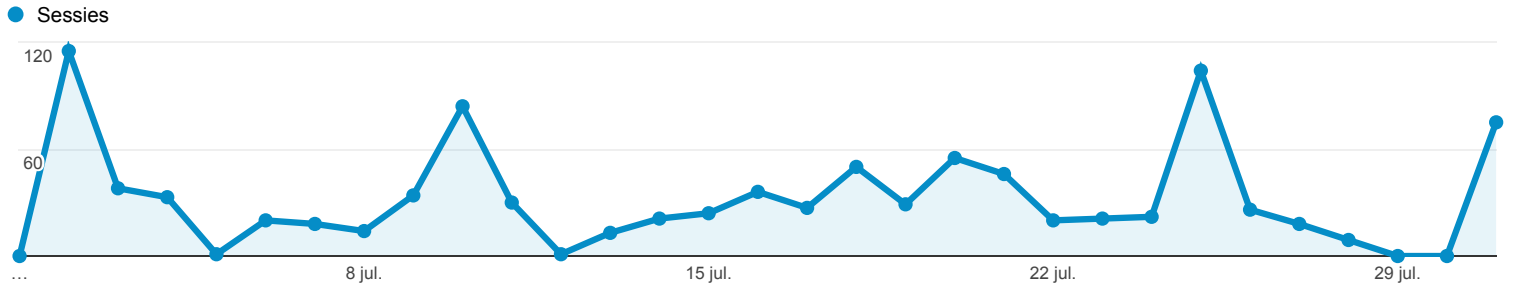

# Doelgroepoverzicht

Alle sessies  
100,00%

Overzicht

New Visitor Returning Visitor

Taal	Sessies	% Sessies
1. (not set)	947	96,24%
2. en-us	30	3,05%
3. en	4	0,41%
4. ru	3	0,30%